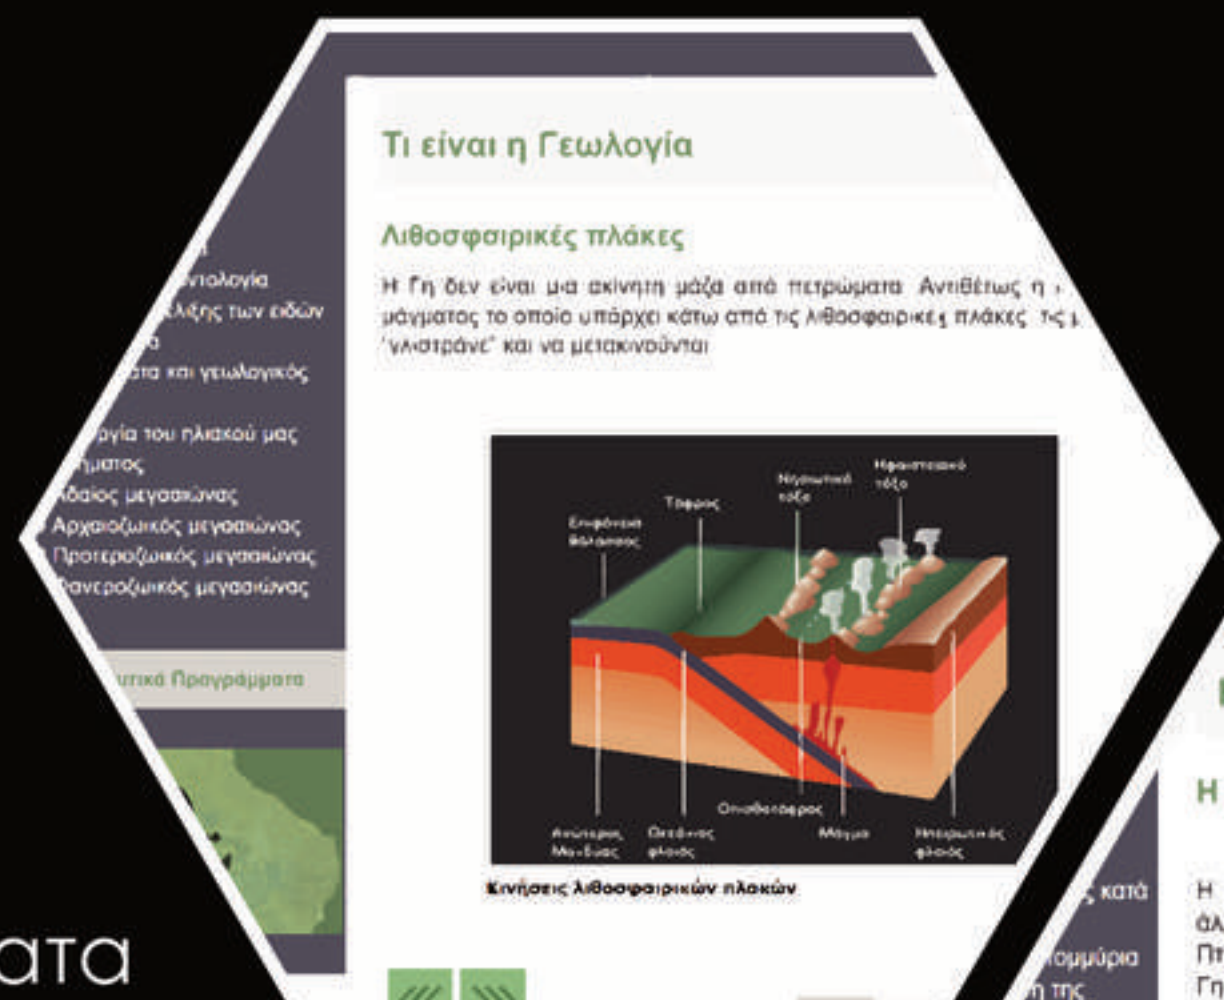

# Εικονικό Μουσείο Παλαιοντολογίας

Το μουσείο γεφυρώνει την επιστήμη και την τεχνολογία στην υπηρεσία της εκπαίδευσης με διαδραστικά εκπαιδευτικά προγράμματα

Τα εκθέματα του μουσείου αποκτούν ζωή στον ψηφιακό κόσμο, με την εφαρμογή εικονικών περιηγήσεων

Πλούσιο πολυμεσικό υλικό, που περιλαμβάνει εικόνες, video και τρισδιάστατες απεικονίσεις εκθεμάτων

Έξυπνος πράκτορας συζητήσεων προσφέρει μια μοναδική εμπειρία στον επισκέπτη, προτρέποντάς τον να γνωρίσει την Παλαιοντολογία σε ένα νέο επίπεδο

Ο επισκέπτης εξερευνεί τον κόσμο των απολιθωμάτων μέσα από δραστηριότητες και εκπαιδευτικά παιχνίδια